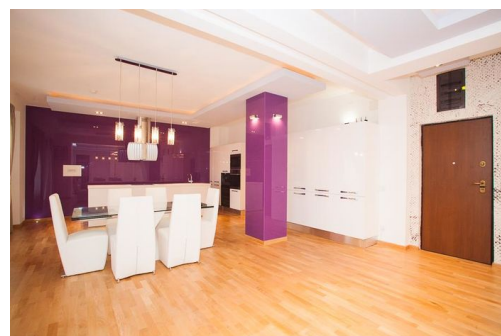

Inchiriere penthouse 5 camere Central Park

3,500 € / lună

- 5 camere
- Decomandat
- An construcție: 2008
- 3 dormitoare; 4 băi; 1 terase; grădină;

- Etaj : 11 / P+12E
- Supraf. construită: 412 mp
- Supraf. utilă: 263 mp
- 1 garaje;
- 2 locuri de parcare

Pentru cei care doresc sa traiasca fiecare moment la superlativ propunem un penthouse absolut incantator, o locuinta de 5 stele situata la ultimele 2 niveluri ale unui imobil din Ansamblul Rezidential Central Park!

Apartamentul se intinde pe o suprafata spectaculoasa de 300 mp utili, este decomandat si mobilat in conditii de lux. La intrarea in apartament sunteti intampinati de un spatiu amplu, aerisit si amenajat cu multa atentie la detalii. Aici vom descoperi livingul mobilat cu tandrete, bucataria hi-tech mobilata Miele, care pare a fi o incapere din filmele Science Fiction, si o baie.

Sufrageria apartamentului poate gazdui o masa de 6 persoane, ramanand suficient loc si pentru diverse exponate artistice. Piese de mobilier Rovere si Kare Design aduc un plus de eleganta si noblete locuintei.

Urcand la etajul superior pe scara din marmura ajungem intr-un spatiu distins unde timpul parca se opreste. O camera de zi cu un design exceptional, cu balconade de 10 mp si un mobilier select va invita sa va relaxati pe canapeaua din piele sau sa respirati aerul proaspat de pe spectaculoasa terasa de 100 mp.

Cele 3 dormitoare va imbratiseaza cu caldura lor si va ademenesc intr-o oaza armonioasa si placuta creata gratie finisajelor de lux si mobilierului de cea mai buna calitate (Rovere, Kare Design, saltele Silver Care de la Domus Flex).

Baile poarta amprenta perfectiunii innobilate de ceramica Althea. Lucrarile de