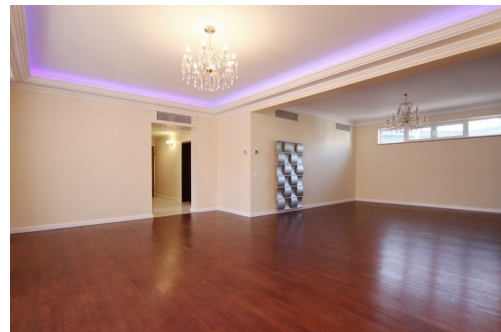

Inchiriere apartament 4 camere Aviatorilor - Kiseleff

2,800 € / lună

- 4 camere
- Decomandat
- An construcție: 2008
- 3 dormitoare; 2 băi; 1 terase;
- Etaj : 2 / P+4E
- Supraf. construită: 220 mp
- Supraf. utilă: 196 mp
- 1 garaje;
- 1 locuri de parcare
- boxă;

Acum te bucuri de un camin primitor si confortabil, renovat intergral in anul 2018, situat intr-o zona linistita din nordul Capitalei.

Apartamentul se afla la etajul 2 al unei cladiri de 4 etaje, care dateaza din anul 2008. Ai 4 camere decomandate, o bucatarie inchisa, 3 bai si o terasa pe o suprafata utila de 196 mp.

Esti rasfatat de un camin primitor, foarte frumos finisat in anul 2018. Livingul aerisit, este spatios si poate fi mobilat dupa nevoile dvs.

Din holul larg ai acces intr-o bucatarie inchisa, mobilata modern si dotata generos cu tot ce ai nevoie pentru a gati fara probleme. Dinningul de aici are o capacitate de 4 locuri.

Te odihnesti intr-un cadru intim si curat in cele doua dormitoare, mobilate cu cate un pat confortabil si dulapuri incapatoare. Poti transforma cea de-a patra incapere intr-un birou sau intr-o a doua zona de relaxare.

Baile apartamentului sunt dotate modern si te raplatesc cu mai mult spatiu. Printre facilitatile apartamentului amintim: ferestre de tip termopan, centrala termica proprie si aer conditionat; acces la cablu tv, internet si telefon, usa metalica. Cladirea dispune de lift si supraveghere video. In subteranul imobilului aveti rezervat un loc de parcare si o camera de depozitare.

Stai la 5 minute departare de statia de metrou Aviatorilor. Ai in vecinatate zone verzi si te bucuri de relaxarea pe are ti-o ofera parcurile Herastrau sau Kiseleff. Il iei mobilat si te bucuri de una dintre cele mai frumoase zone din nordul Bucurestiului.