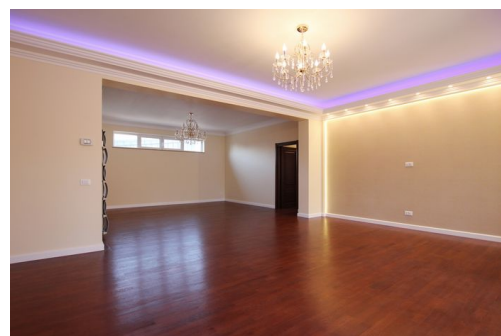

Inchiriere apartament 4 camere Aviatorilor - Kiseleff

2,800 € / lună

- 4 camere
- Decomandat
- An construcție: 2008
- 3 dormitoare; 2 băi; 1 terase;
- Etaj : 2 / P+4E
- Supraf. construită: 220 mp
- Supraf. utilă: 196 mp
- 1 garaje;
- 1 locuri de parcare
- boxă;

Acum te bucuri de un camin primitor si confortabil, renovat intergral in anul 2018, situat intr-o zona linistita din nordul Capitalei.

Apartamentul se afla la etajul 2 al unei cladiri de 4 etaje, care dateaza din anul 2008. Ai 4 camere decomandate, o bucatarie inchisa, 3 bai si o terasa pe o suprafata utila de 196 mp.

Esti rasfatat de un camin primitor, foarte frumos finisat in anul 2018. Livingul aerisit, este spatios si poate fi mobilat dupa nevoile dvs.

Din holul larg ai acces intr-o bucatarie inchisa, mobilata modern si dotata generos cu tot ce ai nevoie pentru a gati fara probleme. Dinningul de aici are o capacitate de 4 locuri.

Te odihnesti intr-un cadru intim si curat in cele doua dormitoare, mobilate cu cate un pat confortabil si dulapuri incapatoare. Poti transforma cea de-a patra incapere intr-un birou sau intr-o a doua zona de relaxare.

Baile apartamentului sunt dotate modern si te raplatesc cu mai mult spatiu. Printre facilitatile apartamentului amintim: ferestre de tip termopan, centrala termica proprie si aer conditionat; acces la cablu tv, internet si telefon, usa metalica. Cladirea dispune de lift si supraveghere video. In subteranul imobilului aveti rezervat un loc de parcare si o camera de depozitare.

Stai la 5 minute departare de statia de metrou Aviatorilor. Ai in vecinatate zone verzi si te bucuri de relaxarea pe are ti-o ofera parcurile Herastrau sau Kiseleff. Il iei mobilat si te bucuri de una dintre cele mai frumoase zone din nordul Bucurestiului.