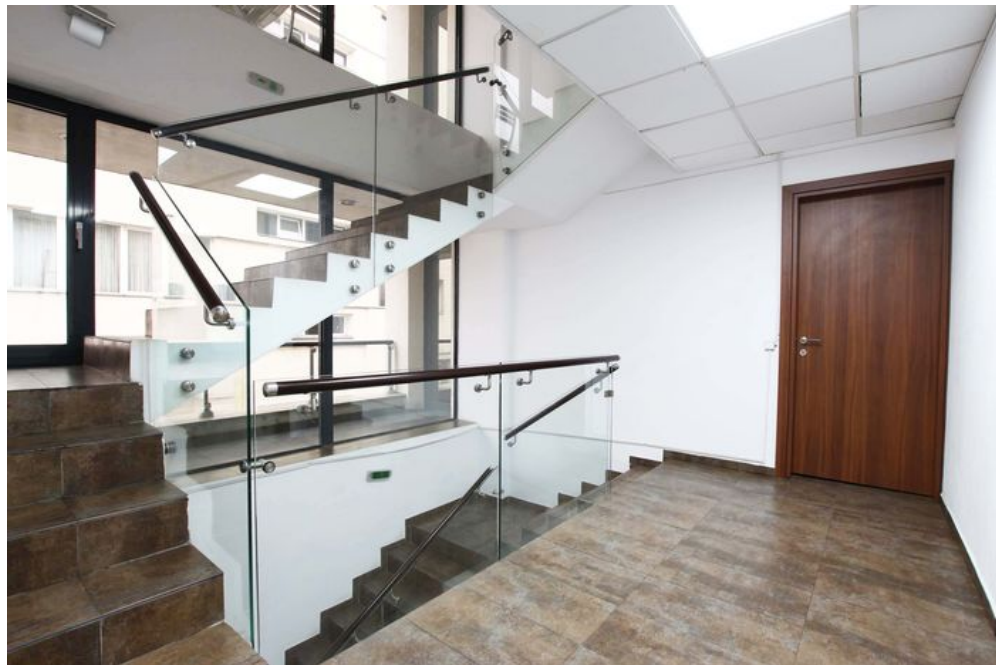

GAVRILIU
Imobiliare

cele mai frumoase proprietati din Bucuresti

Inchiriere 110 mp in cladire de birouri - Stefan cel Mare _ Barbu Vacarescu

1,210 € / lună

- 4 camere
- 2 băi; 1 terase;
- Etaj : 1 / 1S+P+2E
- Supraf. utilă: 110 mp

Imobilul are o pozitie exceptionala fiind amplasat in zona Barbu Vacarescu. Situat in imediata vecinatate a Soselei Stefan cel Mare, la numai 5 minute distanta fata de statia de metrou, locatia ofera acces facil catre toate mijloacele de transport public. Spatiul pretabil activitatilor de birou se afla la etajul 1 al cladirii de birouri cu regim de inaltime S+P+2. Cladirea dispune si de locuri de parcare in subteran, care se pot inchiria la pretul de 80 EUR/luna.