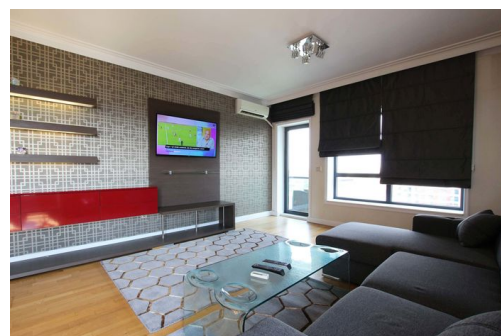

Inchiriere apartament 3 camere - Emerald Residence

1,300 € / lună + 19% TVA

- 3 camere
- Decomandat
- An construcție: 2008
- 2 dormitoare; 2 băi; grădină;

- Etaj : 8 / 2S+P+10E
- orientare: Est-Vest
- Supraf. construită: 144 mp
- Supraf. utilă: 120 mp
- 1 garaje;
- 1 locuri de parcare
- boxă;

Acest apartament de trei camere iti va oferi tot confortul de care ai nevoie. Te vei bucura de o suprafata generoasa de 120 mp si vei locui la etajul 8 al unui imobil cu 10 etaje, finalizat in anul 2008. Apartamentul este decomandat si este compus din living cu zona de dinning, doua dormitoare, doua grupuri sanitare, bucatarie complet separata si terasa.

Vei avea parte de o atmosfera relaxanta in livingul aerisit si modern iar de aici vei putea pasi catre camerele destinate odihnei si catre terasa apartamentului. Confortul termic este asigurat de ferestrele de tip termopan, de aparatele de aer conditionat si de centrala termica a imobilului. Usa metalica, interfonul, supravegherea video si paza garanteaza securitatea. Spatiile de depozitare sunt extinse de o boxa la subsolul imobilului.

Complexul rezidential cochet este amplasat pe malul lacului Tei iar in apropiere se gasesc parcuri (Lacul Tei si Circului), gradinite, scoli si licee, hypermarket-uri (Carrefour, Kaufland), spatii de agement, terenuri de sport, clinici dentare, cluburi celebre.

<http://www.gavriliuimobiliare.ro/rebs/555704>